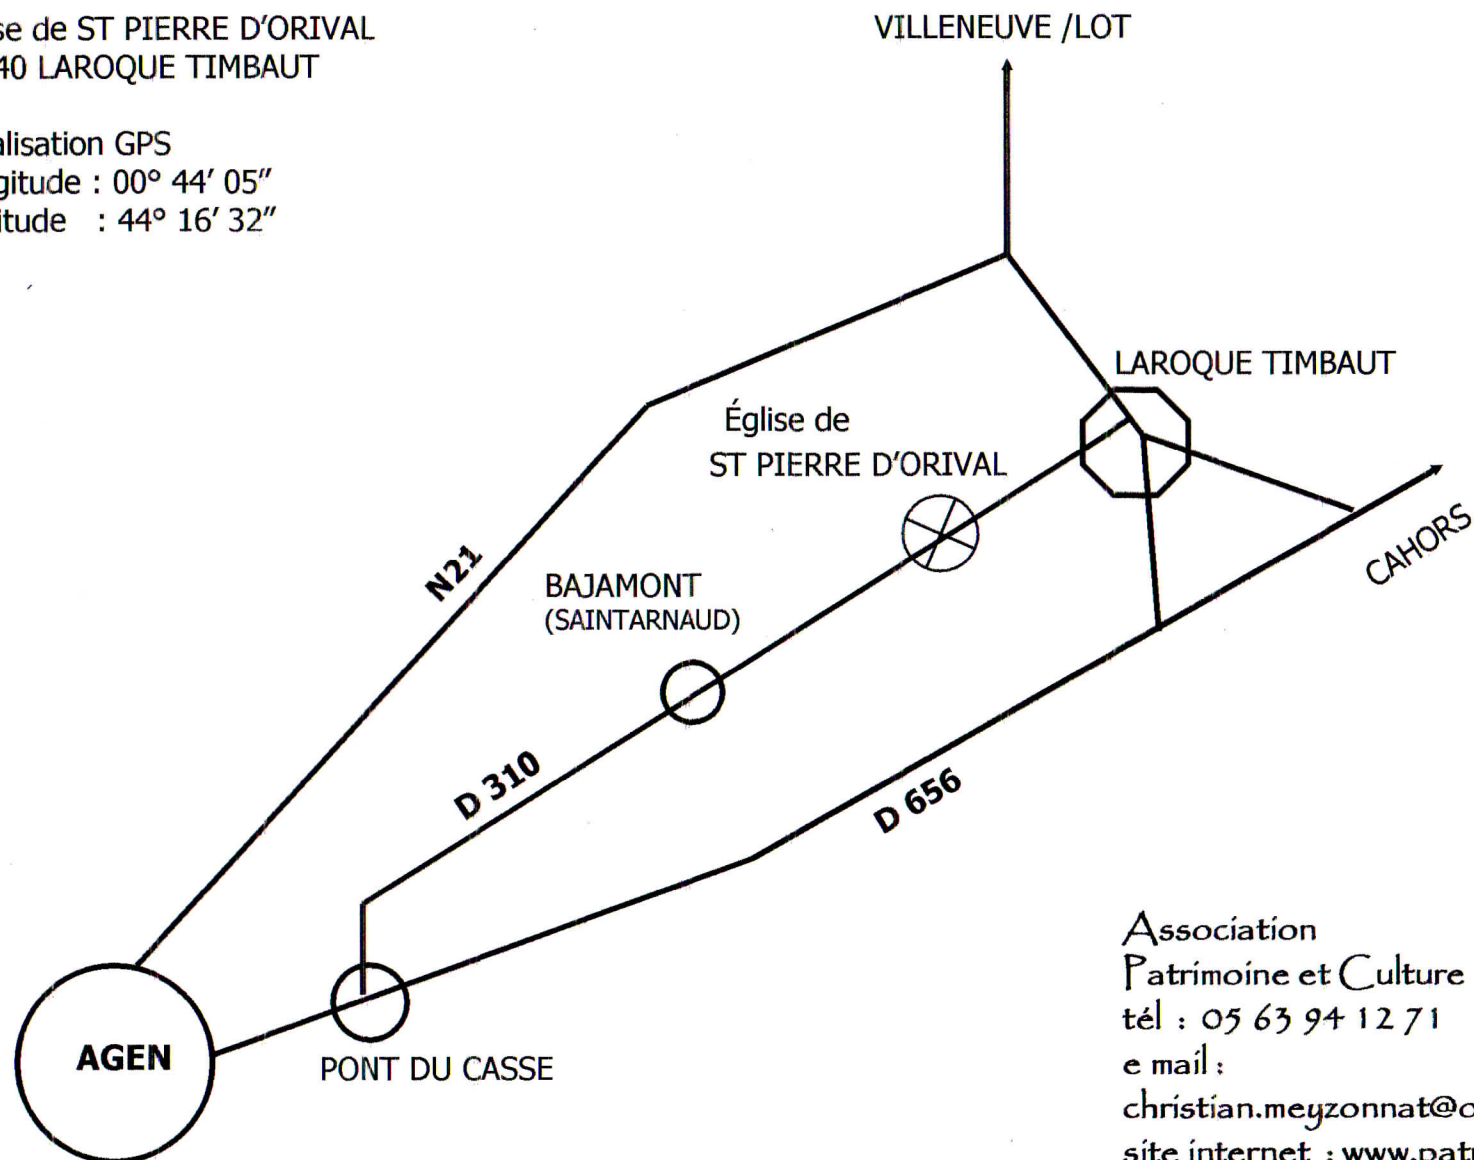

Eglise de ST PIERRE D'ORIVAL  
47340 LAROQUE TIMBAUT

Localisation GPS  
Longitude : 00° 44' 05"  
Latitude : 44° 16' 32"

Association  
Patrimoine et Culture Laroque Timbaut  
tél : 05 63 94 12 71  
e mail :  
christian.meyzonnat@orange.fr  
site internet : [www.patrimoineetculture47.com](http://www.patrimoineetculture47.com)